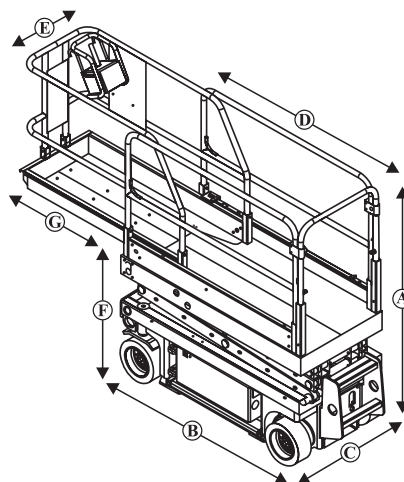

Equipadas con neumáticos anti-huella.

	TE 58	TE 58	TE 58	TE 58	TE 61
Altura máx. de trabajo	7,76 m	7,80 m	7,80 m	7,80 m	8,10 m
Altura máx. de plataforma	5,76 m	5,80 m	5,80 m	5,80 m	6,10 m
Alto recogido A	1,38 / 2,00 m	1,76 / 2,11 m	1,60 / 2,13 m	1,76 / 2,11 m	1,73 / 2,11 m
Alto plataforma F	0,89 m	0,98 m	0,90 m	1,00 m	0,99 m
Largo B	1,73 m	1,83 m	1,75 m	1,82 m	2,44 m
Ancho C	0,76 m	0,76 m	0,76 m	0,81 m	0,81 m
Capacidad de carga	270 kg	227 kg	227 kg	227 kg	363 kg
Dimensiones plataforma D x E	1,65 x 0,70 m	1,64 x 0,74 m	2,35 x 1,17 m	1,64 x 0,74 m	2,26 x 0,79 m
Extensión plataforma G	0,92 m	1,00 m	0,85 m	0,99 m	1,00 m
Peso neto*	1420 kg	1498 kg	1134 kg	1503 kg	1589 kg
Modelo - Marca	Opt8 - Haulotte	GS1930 - Genie	MX19 - Upright	GS1932 - Genie	GS2032 - Genie

	TE 61	TE 62	TE 79	TE 79	TE 79
Altura máx. de trabajo	8,27 m	8,10 m	9,90 m	10,00 m	10,14 m
Altura máx. de plataforma	6,27 m	6,10 m	7,90 m	8,00 m	8,14 m
Alto recogido A	1,54 / 2,14 m	1,73 / 2,18 m	1,73 / 2,28 m	1,99 / 2,12 m	1,62 / 2,26 m
Alto plataforma F	1,02 m	1,04 m	1,17 m	1,38 m	1,14 m
Largo B	2,46 m	2,44 m	2,44 m	1,75 / 2,35 m	2,46 m
Ancho C	0,81 m	1,17 m	1,17 m	1,22 m	1,20 m
Capacidad de carga	230 kg	544 kg	454 kg	454 kg	450 kg
Dimensiones plataforma D x E	2,30 x 1,20 m	2,26 x 1,15 m	2,26 x 1,16 m	2,35 x 1,17 m	2,30 x 1,20 m
Extensión plataforma G	0,92 m	1,00 m	1,00 m	0,85 m	0,92 m
Peso neto*	1950 kg	1974 kg	2447 kg	2153 kg	2330 kg
Modelo - Marca	C8 - Haulotte	GS2046 - Genie	GS2646 - Genie	X26 - Upright	C10 - Haulotte