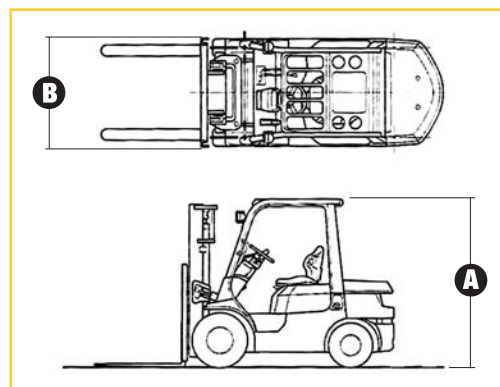

# Carretillas Elevadoras

## Eléctricas

	CE15E47	CE25E47	CE25E60
Altura de elevación	4,70 m	4,70 m	6,00 m
Capacidad de carga	1500 kg	2500 kg	2500 kg
Alto	2,12 m	2,14 m	2,59 m
Ancho	1,07 m	1,17 m	1,17 m
Modelo - Marca	7FBF15 - Toyota	7FBMF25 - Toyota	7FBMF25 - Toyota

## Diesel

	CD25D47	CD25D47	CD30D65	CD50D47
Altura de elevación	4,70 m	4,70 m	6,50 m	4,70 m
Capacidad de carga	2500 kg	2500 kg	3000 kg	5000 kg
Alto	2,07 m	2,11 m	2,17 m	2,28 m
Ancho	1,15 m	1,15 m	1,24 m	1,45 m
Modelo - Marca	FD25N - Mitsubishi	7FDF25 - Toyota	7FDF30 - Toyota	7FD45 - Toyota

## Diesel 4x4

	CTT25D37	CTT25D43	CTT30D55
Altura de elevación	3,70 m	4,30 m	5,50 m
Capacidad de carga	2500 kg	2500 kg	3000 kg
Alto	1,99 m	1,99 m	2,54 m
Ancho	1,44 m	1,44 m	2,10 m
Modelo - Marca	MH25-4T - Manitou	MH25-4T - Manitou	M30.4 - Manitou