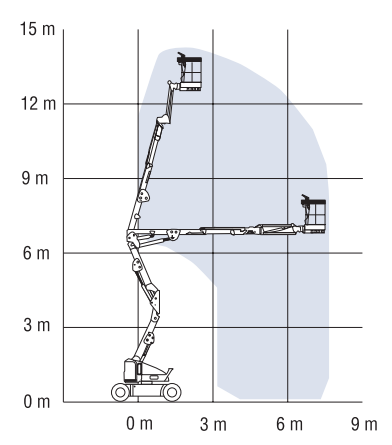

AE 105

Altura máx. de trabajo	11,95 m
Altura máx. de plataforma	9,95 m
Alto recogido A	2,16 m
Largo B	5,48 m
Ancho C	1,20 m
Alcance máx. horizontal	6,00 m
Capacidad de carga	230 kg
Dimensiones plataforma D x E	1,20 x 0,96 m
Peso neto	6550 kg
Marca	120AETJ - Manitou

Z34/22 N

120 AETJ

AE 114

Altura máx. de trabajo	13,45 m
Altura máx. de plataforma	11,45 m
Alto recogido A	1,99 m
Largo B	4,04 m
Ancho C	1,50 m
Alcance máx. horizontal	6,10 m
Capacidad de carga	215 kg
Dimensiones plataforma D x E	1,03 x 0,55 m
Peso neto	3550 kg
Marca	AB38 - Upright

AE 119

Altura máx. de trabajo	14,19 m
Altura máx. de plataforma	12,19 m
Alto recogido A	2,01 m
Largo B	6,71 m
Ancho C	1,75 m
Alcance máx. horizontal	6,83 m
Capacidad de carga	227 kg
Dimensiones plataforma D x E	1,52 x 0,76 m
Peso neto	6214 kg
Marca	E400 AJP - JLG

AB38

E400 AJP

AE 136

Altura máx. de trabajo	15,80 m
Altura máx. de plataforma	13,80 m
Alto recogido A	2,00 m
Largo B	5,50 / 6,80 m
Ancho C	1,80 m
Alcance máx. horizontal	7,60 m
Capacidad de carga	227 kg
Dimensiones plataforma D x E	1,80 x 0,76 m
Peso neto*	6600 / 7121 kg
Marca	Z45/25 (J) DC - Genie