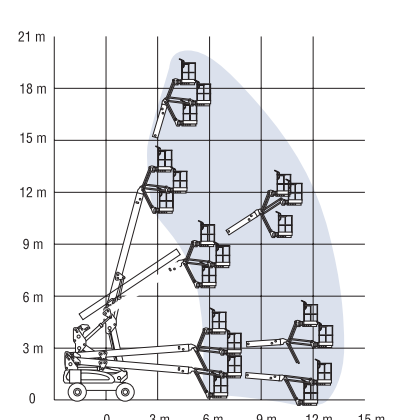

M600 J

*El peso neto de la máquina puede variar en función del año de fabricación de la misma y su configuración.