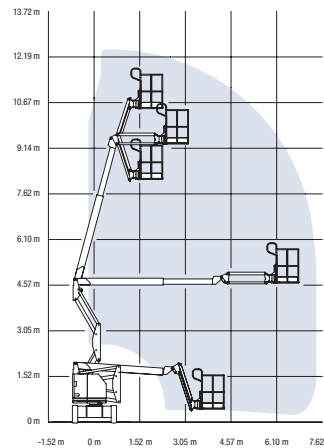

Brazos Articulados Eléctricos

AE 91

Altura máx. de trabajo	11,10 m
Altura máx. de plataforma	9,10 m
Alto recogido A	2,00 m
Largo B	5,10 m
Ancho C	1,20 m
Alcance máx. horizontal	6,40 m
Capacidad de carga	227 kg
Dimensiones plataforma D x E	1,17 x 0,76 m
Peso neto*	6577 kg
Marca	Z30/20 N - Genie

Z30/20 N

AE 100

Altura máx. de trabajo	12,50 m
Altura máx. de plataforma	10,50 m
Alto recogido A	2,00 m
Largo B	5,72 m
Ancho C	1,47 m
Alcance máx. horizontal	6,78 m
Capacidad de carga	227 kg
Dimensiones plataforma D x E	1,42 x 0,76 m
Peso neto	5171 kg
Marca	Z34/22 N - Genie

AE 105

Altura máx. de trabajo	11,95 m
Altura máx. de plataforma	9,95 m
Alto recogido A	2,16 m
Largo B	5,48 m
Ancho C	1,20 m
Alcance máx. horizontal	6,00 m
Capacidad de carga	230 kg
Dimensiones plataforma D x E	1,20 x 0,96 m
Peso neto	6550 kg
Marca	120AETJ - Manitou

Z34/22 N

120 AETJ

AE 114

Altura máx. de trabajo	13,45 m
Altura máx. de plataforma	11,45 m
Alto recogido A	1,99 m
Largo B	4,04 m
Ancho C	1,50 m
Alcance máx. horizontal	6,10 m
Capacidad de carga	215 kg
Dimensiones plataforma D x E	1,03 x 0,55 m
Peso neto	3550 kg
Marca	AB38 - Upright