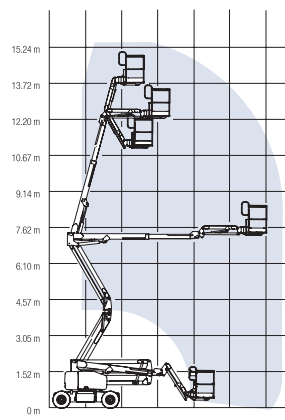

AE 105

Altura máx. de trabajo	11,95 m
Altura máx. de plataforma	9,95 m
Alto recogido A	2,16 m
Largo B	5,48 m
Ancho C	1,20 m
Alcance máx. horizontal	6,00 m
Capacidad de carga	230 kg
Dimensiones plataforma D x E	1,20 x 0,96 m
Peso neto	6550 kg
Marca	120AETJ - Manitou

AE 119

Altura máx. de trabajo	14,19 m
Altura máx. de plataforma	12,19 m
Alto recogido A	2,01 m
Largo B	6,71 m
Ancho C	1,75 m
Alcance máx. horizontal	6,83 m
Capacidad de carga	227 kg
Dimensiones plataforma D x E	1,52 x 0,76 m
Peso neto	6214 kg
Marca	E400 AJP - JLG

AB38

E400 AJP

AE 136

Altura máx. de trabajo	15,80 m
Altura máx. de plataforma	13,80 m
Alto recogido A	2,00 m
Largo B	5,50 / 6,80 m
Ancho C	1,80 m
Alcance máx. horizontal	7,60 m
Capacidad de carga	227 kg
Dimensiones plataforma D x E	1,80 x 0,76 m
Peso neto*	6600 / 7121 kg
Marca	Z45/25 (J) DC - Genie

AE 188

Altura máx. de trabajo	20,29 m
Altura máx. de plataforma	18,29 m
Alto recogido A	2,57 m
Largo B	9,37 m
Ancho C	2,44 m
Alcance máx. horizontal	13,23 m
Capacidad de carga	230 kg
Dimensiones plataforma D x E	0,76 x 2,44 m
Peso neto*	7070 kg
Marca	M600 J - JLG