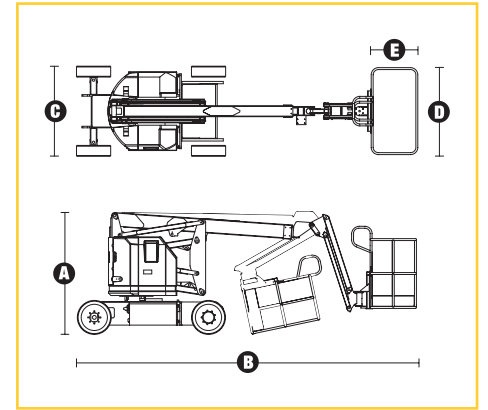

Brazos Articulados Eléctricos

AE 91

Altura máx. de trabajo	11,10 m
Altura máx. de plataforma	9,10 m
Alto recogido A	2,00 m
Largo B	5,10 m
Ancho C	1,20 m
Alcance máx. horizontal	6,40 m
Capacidad de carga	227 kg
Dimensiones plataforma D x E	1,17 x 0,76 m
Peso neto*	6577 kg
Marca	Z30/20 N - Genie

Z30/20 N

AE 100

Altura máx. de trabajo	12,50 m
Altura máx. de plataforma	10,50 m
Alto recogido A	2,00 m
Largo B	5,72 m
Ancho C	1,47 m
Alcance máx. horizontal	6,78 m
Capacidad de carga	227 kg
Dimensiones plataforma D x E	1,42 x 0,76 m
Peso neto	5171 kg
Marca	Z34/22 N - Genie

AE 105

Altura máx. de trabajo	11,95 m
Altura máx. de plataforma	9,95 m
Alto recogido A	2,16 m
Largo B	5,48 m
Ancho C	1,20 m
Alcance máx. horizontal	6,00 m
Capacidad de carga	230 kg
Dimensiones plataforma D x E	1,20 x 0,96 m
Peso neto	6550 kg
Marca	120AETJ - Manitou

Z34/22 N

120 AETJ

AE 114

Altura máx. de trabajo	13,45 m
Altura máx. de plataforma	11,45 m
Alto recogido A	1,99 m
Largo B	4,04 m
Ancho C	1,50 m
Alcance máx. horizontal	6,10 m
Capacidad de carga	215 kg
Dimensiones plataforma D x E	1,03 x 0,55 m
Peso neto	3550 kg
Marca	AB38 - Upright