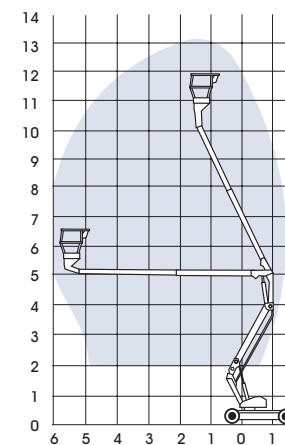

AE 105

Altura máx. de trabajo	11,95 m
Altura máx. de plataforma	9,95 m
Alto recogido A	2,16 m
Largo B	5,48 m
Ancho C	1,20 m
Alcance máx. horizontal	6,00 m
Capacidad de carga	230 kg
Dimensiones plataforma D x E	1,20 x 0,96 m
Peso neto	6550 kg
Marca	120AETJ - Manitou

Z34/22 N

120 AETJ

AE 114

Altura máx. de trabajo	13,45 m
Altura máx. de plataforma	11,45 m
Alto recogido A	1,99 m
Largo B	4,04 m
Ancho C	1,50 m
Alcance máx. horizontal	6,10 m
Capacidad de carga	215 kg
Dimensiones plataforma D x E	1,03 x 0,55 m
Peso neto	3550 kg
Marca	AB38 - Upright

AE 119

Altura máx. de trabajo	14,19 m
Altura máx. de plataforma	12,19 m
Alto recogido A	2,01 m
Largo B	6,71 m
Ancho C	1,75 m
Alcance máx. horizontal	6,83 m
Capacidad de carga	227 kg
Dimensiones plataforma D x E	1,52 x 0,76 m
Peso neto	6214 kg
Marca	E400 AJP - JLG

AB38

E400 AJP

AE 136

Altura máx. de trabajo	15,80 m
Altura máx. de plataforma	13,80 m
Alto recogido A	2,00 m
Largo B	5,50 / 6,80 m
Ancho C	1,80 m
Alcance máx. horizontal	7,60 m
Capacidad de carga	227 kg
Dimensiones plataforma D x E	1,80 x 0,76 m
Peso neto*	6600 / 7121 kg
Marca	Z45/25 (J) DC - Genie