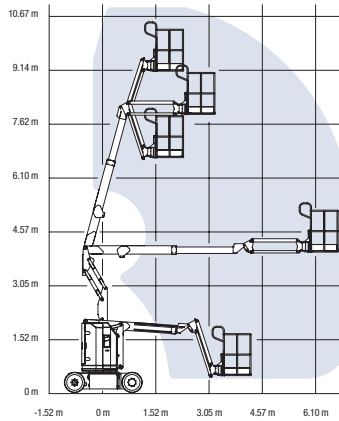

Brazos Articulados Eléctricos

AE 91

Altura máx. de trabajo	11,10 m
Altura máx. de plataforma	9,10 m
Alto recogido A	2,00 m
Largo B	5,10 m
Ancho C	1,20 m
Alcance máx. horizontal	6,40 m
Capacidad de carga	227 kg
Dimensiones plataforma D x E	1,17 x 0,76 m
Peso neto*	6577 kg
Marca	Z30/20 N - Genie

Z30/20 N

AE 100

Altura máx. de trabajo	12,50 m
Altura máx. de plataforma	10,50 m
Alto recogido A	2,00 m
Largo B	5,72 m
Ancho C	1,47 m
Alcance máx. horizontal	6,78 m
Capacidad de carga	227 kg
Dimensiones plataforma D x E	1,42 x 0,76 m
Peso neto	5171 kg
Marca	Z34/22 N - Genie

AE 105

Altura máx. de trabajo	11,95 m
Altura máx. de plataforma	9,95 m
Alto recogido A	2,16 m
Largo B	5,48 m
Ancho C	1,20 m
Alcance máx. horizontal	6,00 m
Capacidad de carga	230 kg
Dimensiones plataforma D x E	1,20 x 0,96 m
Peso neto	6550 kg
Marca	120AETJ - Manitou

Z34/22 N

120 AETJ

AE 114

Altura máx. de trabajo	13,45 m
Altura máx. de plataforma	11,45 m
Alto recogido A	1,99 m
Largo B	4,04 m
Ancho C	1,50 m
Alcance máx. horizontal	6,10 m
Capacidad de carga	215 kg
Dimensiones plataforma D x E	1,03 x 0,55 m
Peso neto	3550 kg
Marca	AB38 - Upright