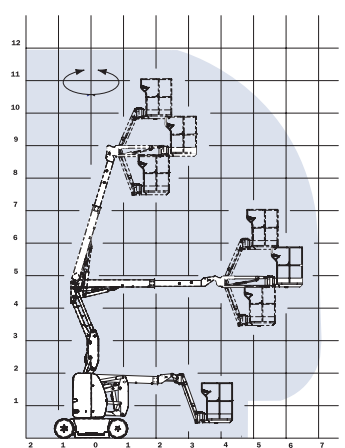

Brazos Articulados Eléctricos

AE 91

Altura máx. de trabajo	11,10 m
Altura máx. de plataforma	9,10 m
Alto recogido A	2,00 m
Largo B	5,10 m
Ancho C	1,20 m
Alcance máx. horizontal	6,40 m
Capacidad de carga	227 kg
Dimensiones plataforma D x E	1,17 x 0,76 m
Peso neto*	6577 kg
Marca	Z30/20 N - Genie

Z30/20 N

AE 100

Altura máx. de trabajo	12,50 m
Altura máx. de plataforma	10,50 m
Alto recogido A	2,00 m
Largo B	5,72 m
Ancho C	1,47 m
Alcance máx. horizontal	6,78 m
Capacidad de carga	227 kg
Dimensiones plataforma D x E	1,42 x 0,76 m
Peso neto	5171 kg
Marca	Z34/22 N - Genie

AE 105

Altura máx. de trabajo	11,95 m
Altura máx. de plataforma	9,95 m
Alto recogido A	2,16 m
Largo B	5,48 m
Ancho C	1,20 m
Alcance máx. horizontal	6,00 m
Capacidad de carga	230 kg
Dimensiones plataforma D x E	1,20 x 0,96 m
Peso neto	6550 kg
Marca	120AETJ - Manitou

Z34/22 N

120 AETJ

AE 114

Altura máx. de trabajo	13,45 m
Altura máx. de plataforma	11,45 m
Alto recogido A	1,99 m
Largo B	4,04 m
Ancho C	1,50 m
Alcance máx. horizontal	6,10 m
Capacidad de carga	215 kg
Dimensiones plataforma D x E	1,03 x 0,55 m
Peso neto	3550 kg
Marca	AB38 - Upright